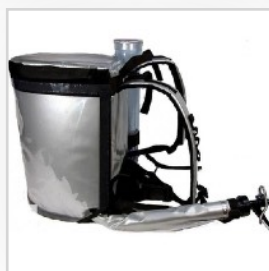

# Оборудование

- ✓ Барбекю
  - ✓ Казаны от 10 до 200л
  - ✓ Мангалы
  - ✓ Мармит для 1го блюда
  - ✓ Мармит для 2го блюда
  - ✓ Пароконвектомат
  - ✓ Печь конвекционная
  - ✓ Пицце-печь
  - ✓ Плита электрическая
  - ✓ Фритюрница 1х по 6л
  - ✓ Фритюрница 2х по 10л
  - ✓ Тестомес 20 литров
  - ✓ Слайсер
- 
- ✓ Соковыжималка Robo Coupe
  - ✓ Соковыжималка для цитрусовых
  - ✓ Диспесор для сока
  - ✓ Кофемашины
  - ✓ Кулер для воды
  - ✓ Рюкзак-термос для горячих напитков
  - ✓ Рюкзак-термос для холодных напитков
  - ✓ Обогреватель газовый
  - ✓ Обогреватель дизельный
  - ✓ Шкафы холодильные
  - ✓ Стол производственный