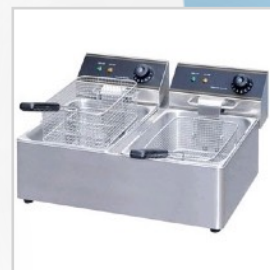

# Оборудование

- ✓ Барбекю
  - ✓ Казаны от 10 до 200л
  - ✓ Мангалы
  - ✓ Мармит для 1го блюда
  - ✓ Мармит для 2го блюда
  - ✓ Пароконвектомат
  - ✓ Печь конвекционная
  - ✓ Пицце-печь
  - ✓ Плита электрическая
  - ✓ Фритюрница 1х по 6л
  - ✓ Фритюрница 2х по 10л
  - ✓ Тестомес 20 литров
  - ✓ Слайсер
- 
- ✓ Соковыжималка Robo Coupe
  - ✓ Соковыжималка для цитрусовых
  - ✓ Диспесор для сока
  - ✓ Кофемашины
  - ✓ Кулер для воды
  - ✓ Рюкзак-термос для горячих напитков
  - ✓ Рюкзак-термос для холодных напитков
  - ✓ Обогреватель газовый
  - ✓ Обогреватель дизельный
  - ✓ Шкафы холодильные
  - ✓ Стол производственный